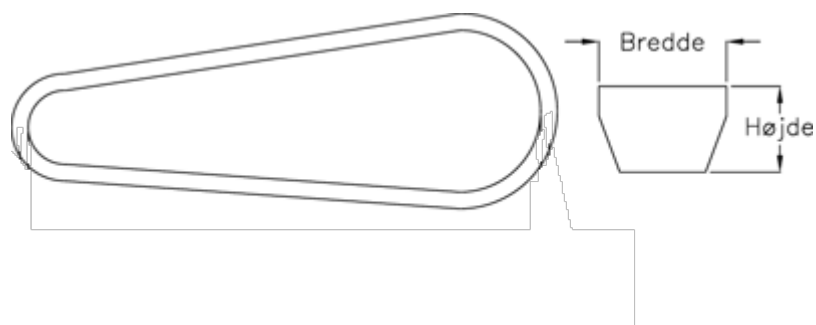

Varenummer: 601962461000
Beskrivelse: Gates kilerem SPZ 1000 Ld 1000
DELTA NARROW

Mål

Bredde	= 10
Højde	= 8
Middellængde	= 1000